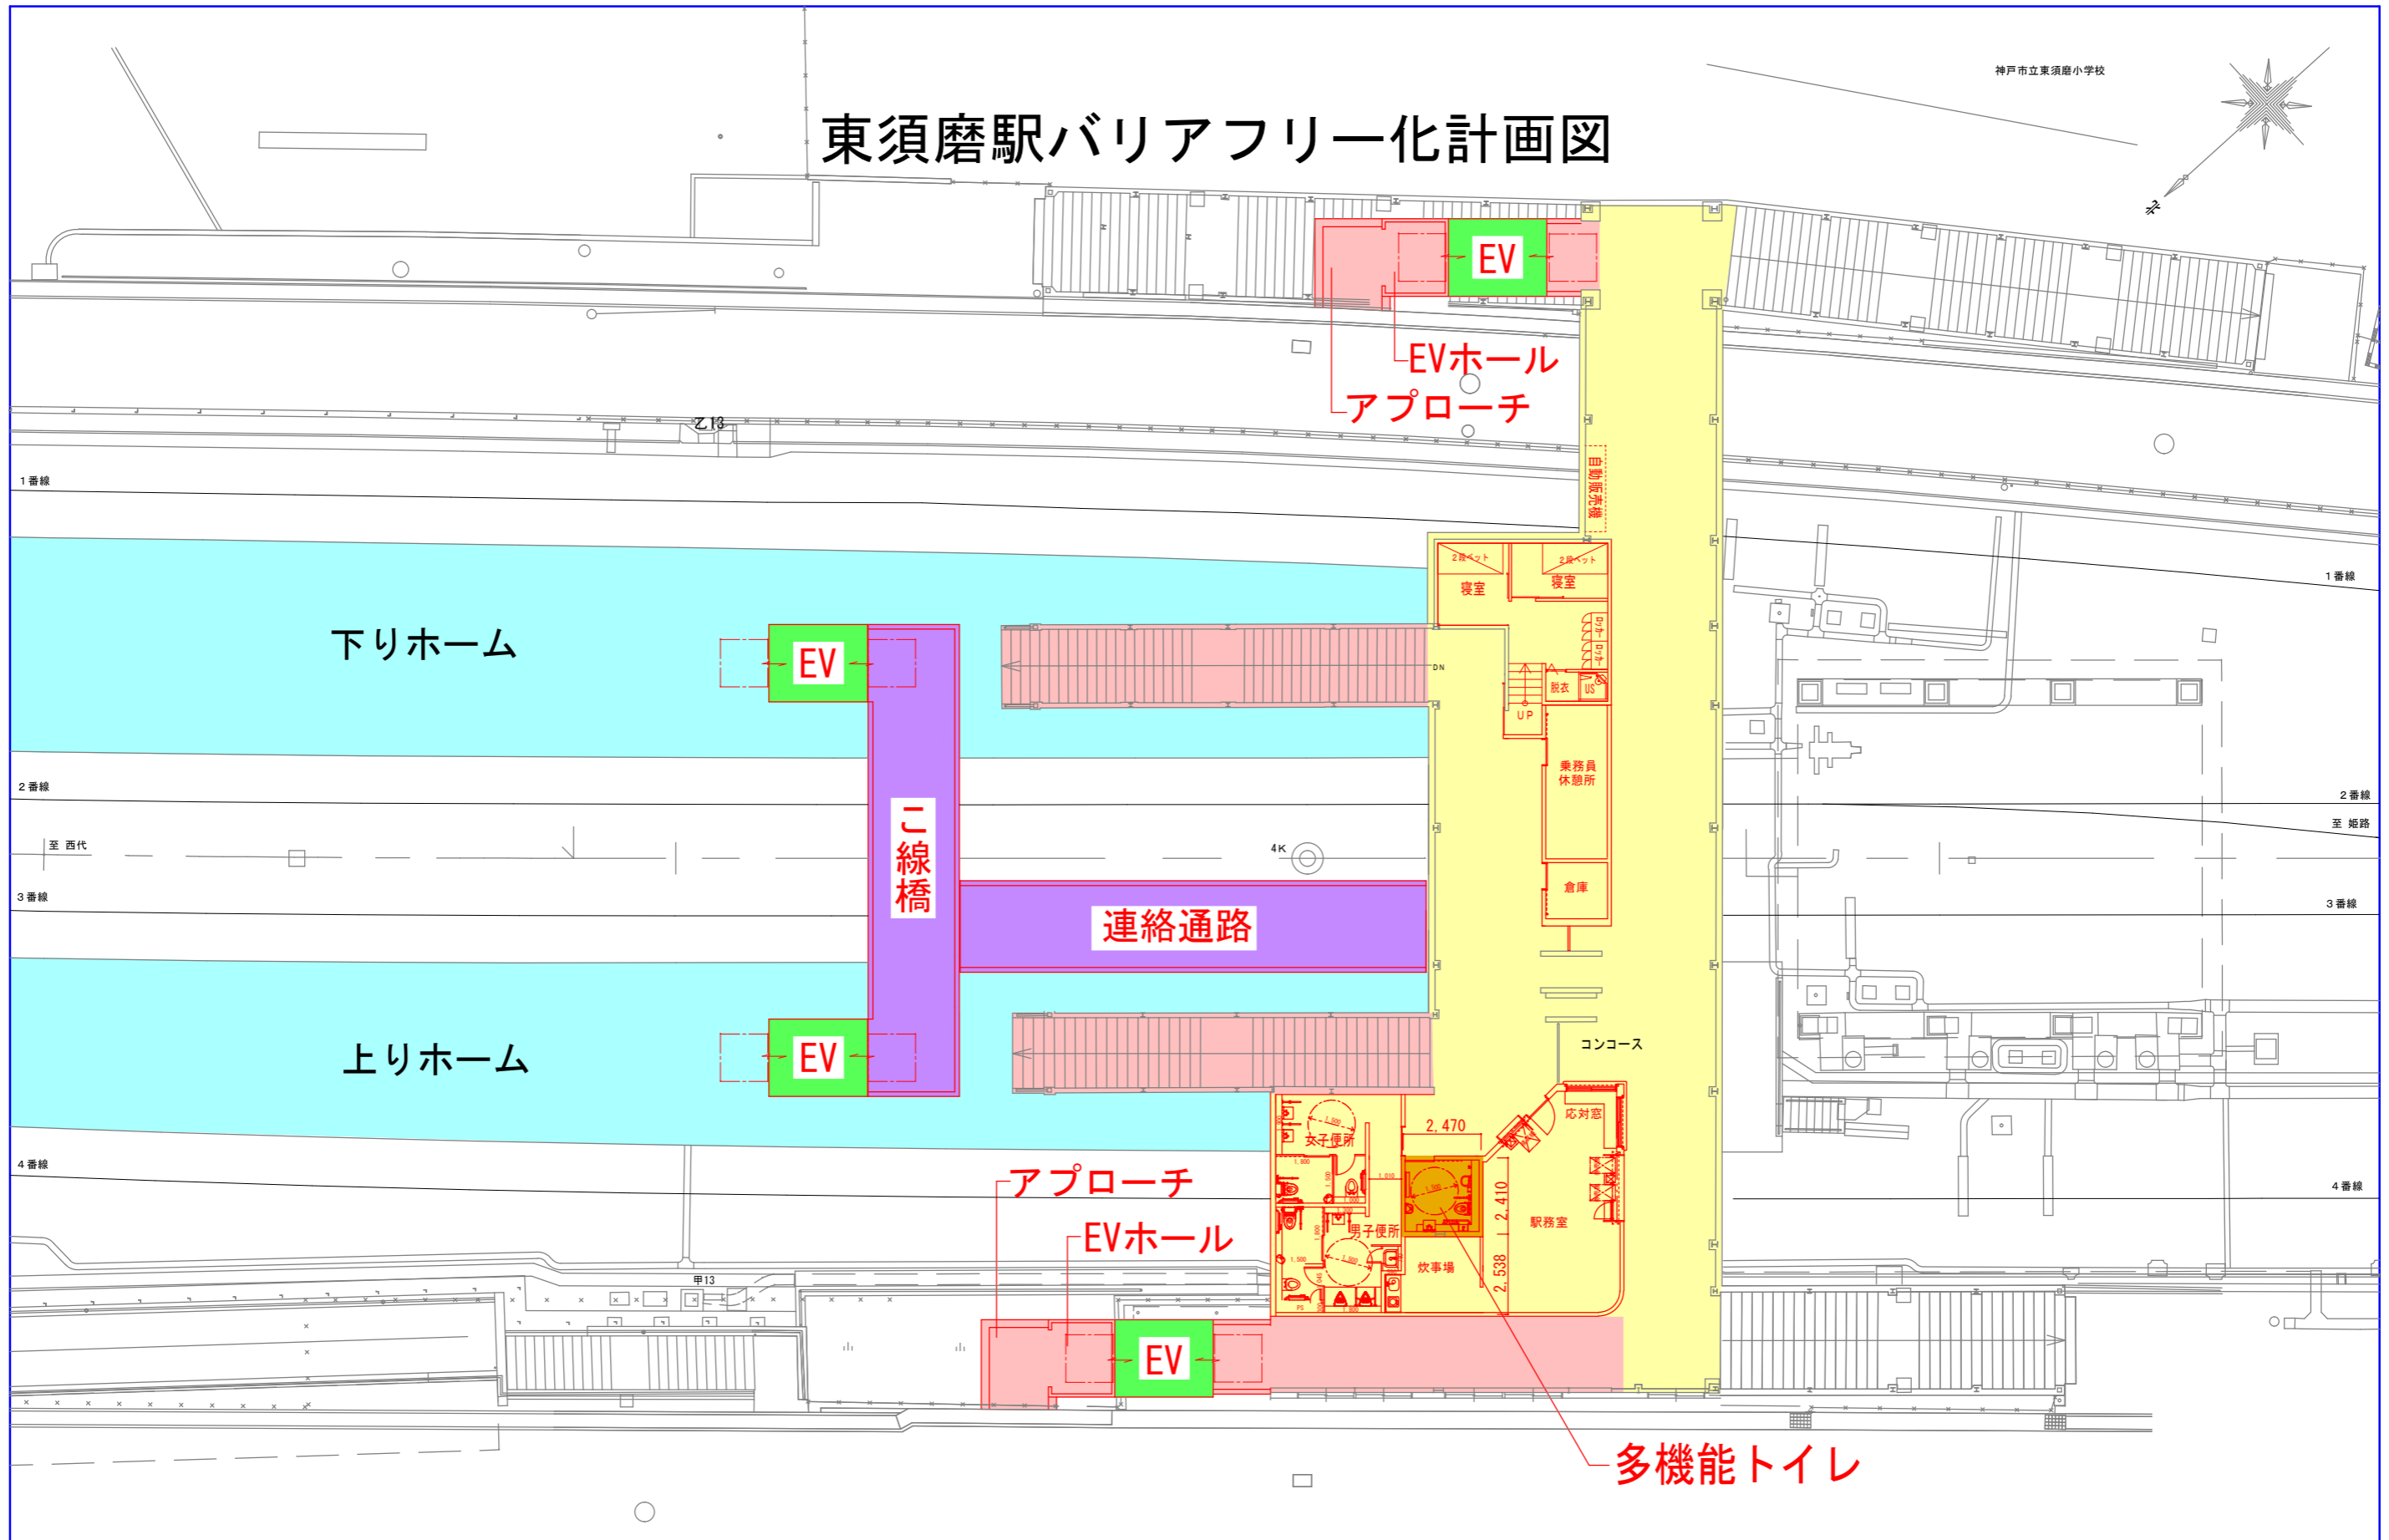

東須磨駅バリアフリー化計画図

神戸市立東須磨小学校

EV
EVホール
アプローチ

下りホーム

EV

二線橋

連絡通路

上りホーム

EV

アプローチ
EVホール

EV

多機能トイレ